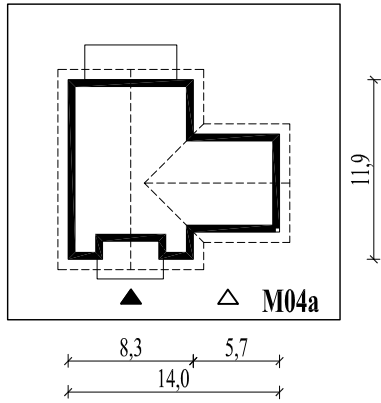

Skala 1:500

Wysięg:

okapu - 0,7m

tarasu - 1,3 m; 2,3 m

**M04a**