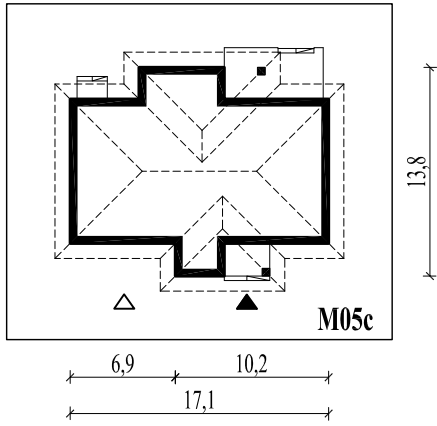

Skala 1:500

Wysięg:

okapu - 1,0 m

tarasu - 1,3 m

**M05c**