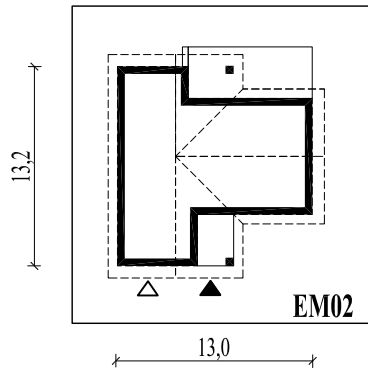

Skala 1:500

Wysięg:

okapu - 0,7 m

tarasu - 1,3 m

EM02L