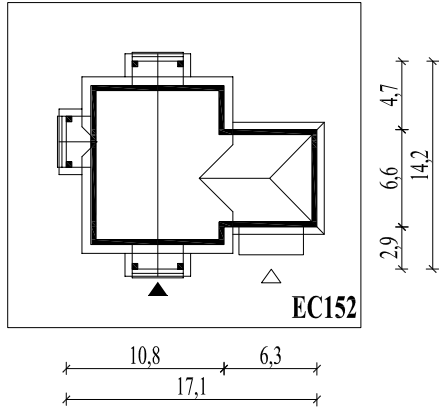

**Murator EC152**  
**Zmienny (w.energooszczędna)**

**murator**  
PROJEKTY DOMÓW

Skala 1:500

Wysięg:

okapu - 0,6 m

**EC152**