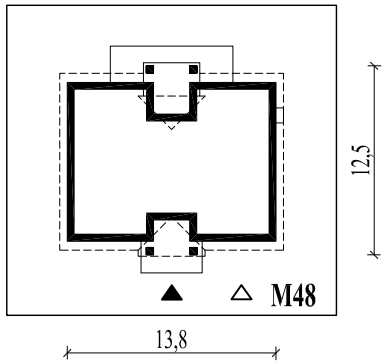

M48
Tajemniczy ogród

murator
PROJEKTY DOMÓW

Skala 1:500

Wysięg:

okapu - 0,6 m

tarasu - 1,2 m; 1,3 m; 1,3 m

balkonu - 1,3 m

M48