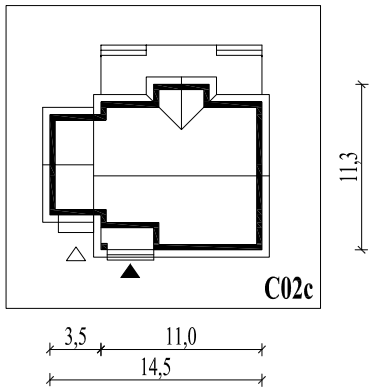

Skala 1:500

Wysięg:

okapu - 0,5 m

tarasu - 2,7 m

**C02c**