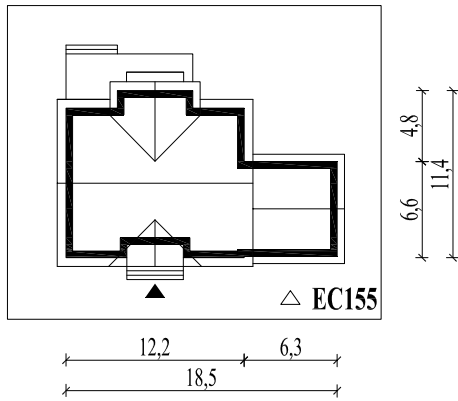

Murator EC155
Bacny (w.energooszczędna)

murator
PROJEKTY DOMÓW

Skala 1:500

Wysięg:

okapu - 0,8 m

tarasu - 1,5 m; 3,1 m

EC155