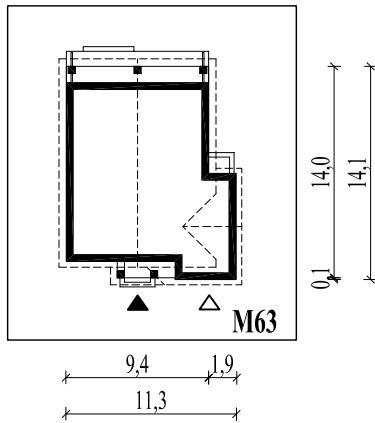

Skala 1:500

Wysięg:

okapu - 0,5 m

tarasu - 1,3 m

M63