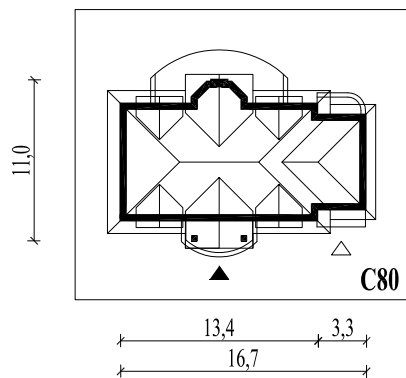

Skala 1:500

Wysięg:

okapu - 0,9 m; 0,7 m

tarasu - 1,1 m; 2,1 m

C80L