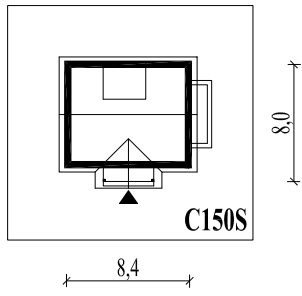

Murator C150S
Czarowny (wersja szkieletowa)

murator
PROJEKTY DOMÓW

Skala 1:500

Wysięg:

okapu - 0,5 m

tarasu - 1,6 m

C150S