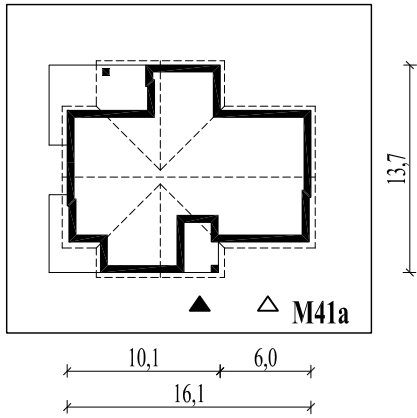

Skala 1:500

Wysięg:

okapu - 0,4 m

tarasu - 1,3 m

M41a