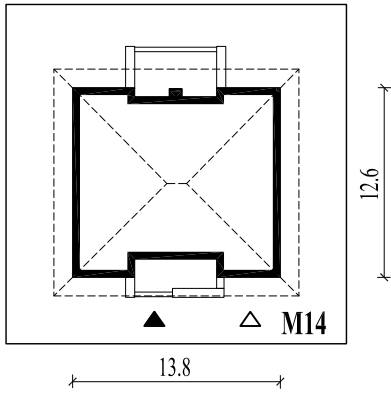

Skala 1:500

Wysięg:

okapu - 1,2 m

tarasu - 1,3; 2,8 m

M14