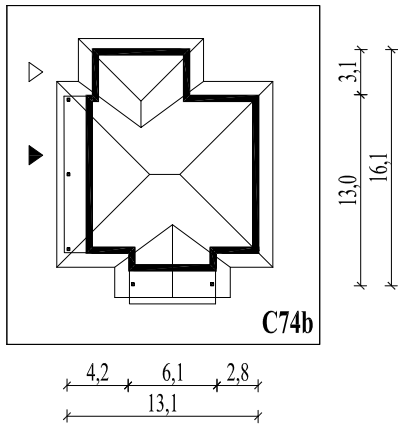

Skala 1:500

Wysieg:

okapu - 1,0 m

tarasu - 1,3 m

C74b