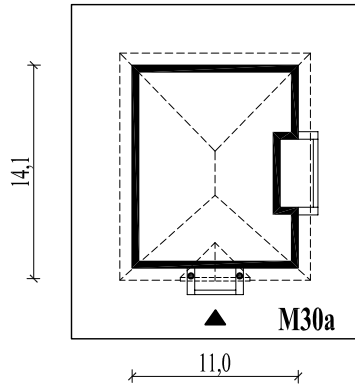

Skala 1:500

Wysięg:

okapu - 0,8 m

tarasu - 1,3 m

M30aL