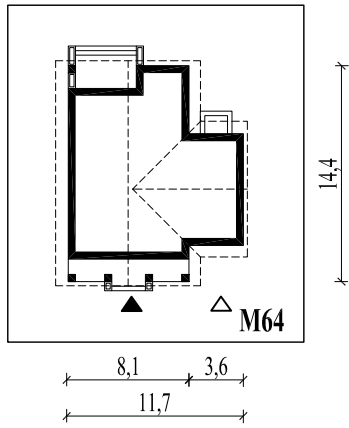

Skala 1:500

Wysięg:

okapu - 0,8 m

tarasu - 1,3 m

**M64**