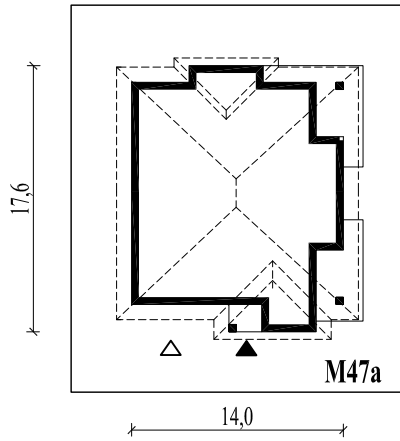

M47aL
Kwitnąca wiśnia - wariant I

murator
PROJEKTY DOMÓW

Skala 1:500

Wysięg:

okapu - 1,0 m

tarasu - 1,3 m

M47aL