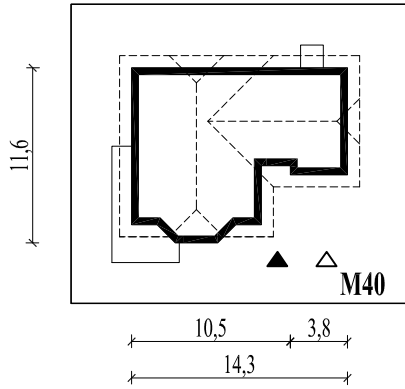

M40L
Zaczarowany ogród

murator
PROJEKTY DOMÓW

Skala 1:500

Wysięg:

okapu - 0,8 m

tarasu - 1,3 m; 1,5 m; 1,3 m

M40L