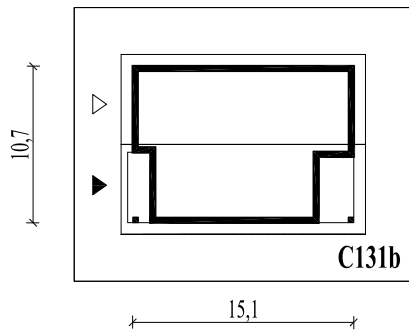

Skala 1:500

Wysięg:

okapu - 0,8 m

C131bL