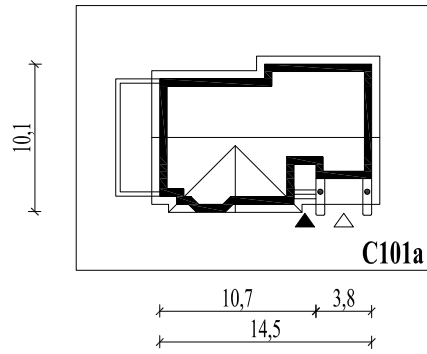

Skala 1:500

Wysięg:

okapu - 0,6 m

tarasu - 3,0 m

balkonu - 1,1 m

**C101aL**