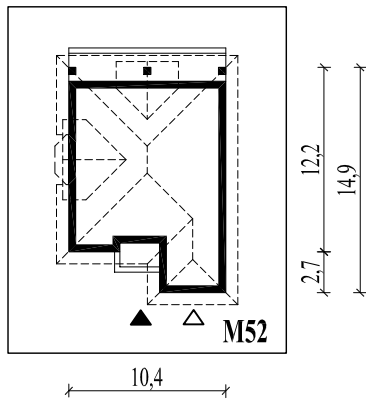

M52
Gwiazdziste niebo

murator
PROJEKTY DOMÓW

Skala 1:500

Wysięg:

okapu - 0,8 m

tarasu - 1,3 m

balkonu - 0,9 m

M52