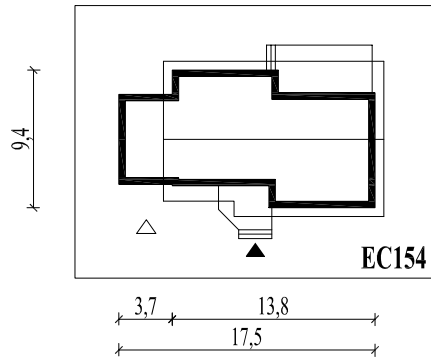

Skala 1:500

Wysięg:

okapu - 0,6 m

tarasu - 2,1 m; 1,7 m

EC154L