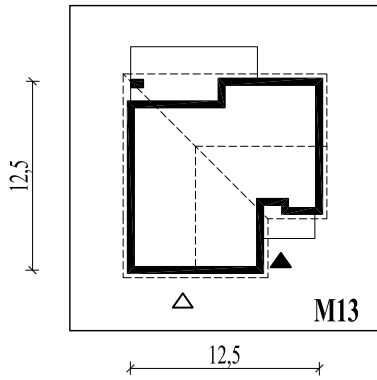

Skala 1:500

Wysięg:

okapu - 0,5 m

tarasu - 2,3 m

M13L