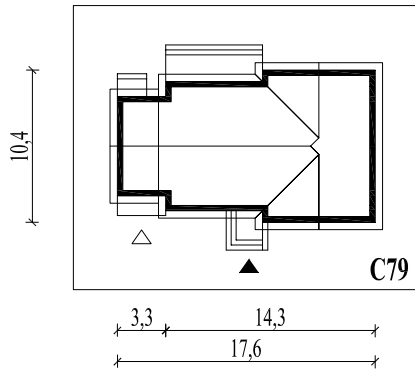

Skala 1:500

Wysięg:

okapu - 0,5 m

tarasu - 1,9 m; 1,7 m

C79L