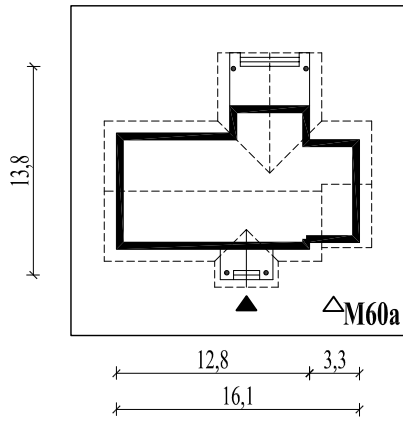

M60aL
W blasku księżycy - wariant I

murator
PROJEKTY DOMÓW

Skala 1:500

Wysięg:

okapu - 0,8 m

tarasu - 0,9 m

M60aL