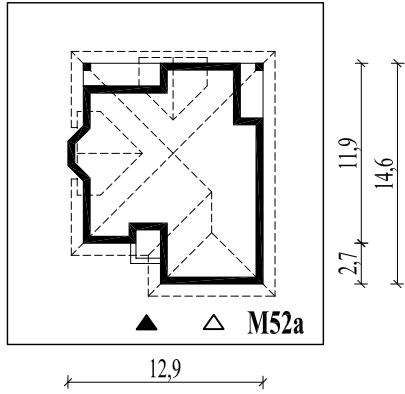

Skala 1:500

Wysięg:

okapu - 0,8 m

M52a