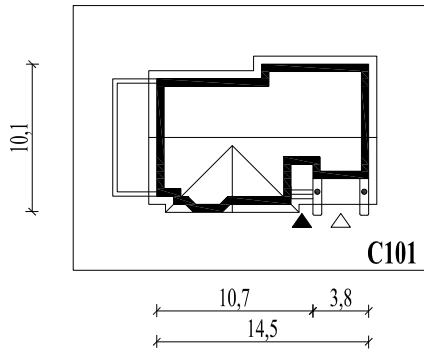

Skala 1:500

Wysięg:

okapu - 0,6 m

tarasu - 3,0 m

balkonu - 1,1 m

C101L