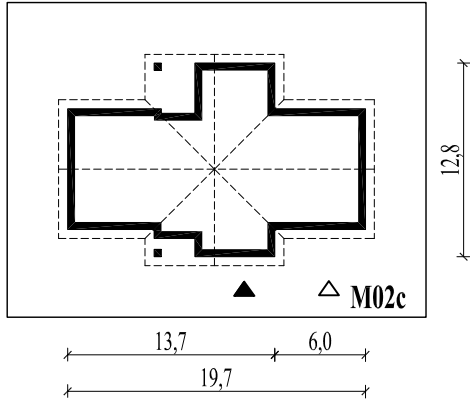

Skala 1:500

Wysięg:

okapu - 0,6 m

tarasu - 1,3 m

M02c