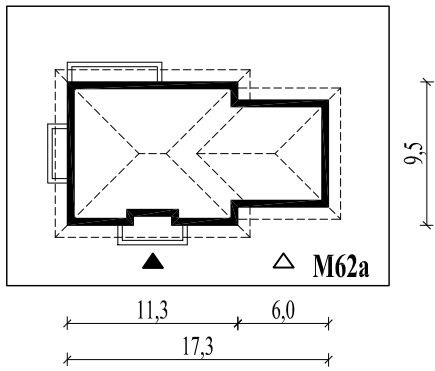

Skala 1:500

Wysięg:

okapu - 0,8 m

tarasu - 1,3 m; 1,3 m; 1,3 m

M62a