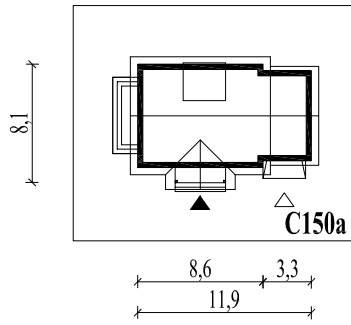

Skala 1:500

Wysięg:

okapu - 0,5 m

tarasu - 1,7 m

C150aL