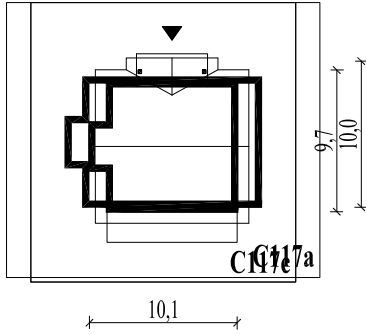

Skala 1:500

Wysięg:

okapu - 0,8 m

tarasu - 1,1 m; 2,1 m

C117c