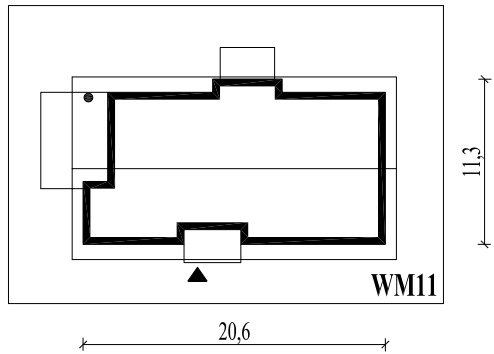

Murator WM11
Jaskółka

murator
PROJEKTY DOMÓW

Skala 1:500

Wysięg:		WM11
okapu - 0,2 m; 0,1 m	tarasu - 1,3 m; 2,2 m; 2,4 m	