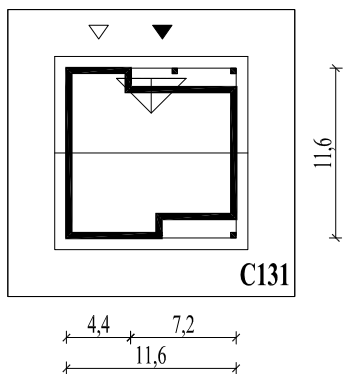

Murator C131
Delikatny

murator
PROJEKTY DOMÓW

Skala 1:500

Wysięg:

okapu - 0,8 m

tarasu - 1,2 m

C131