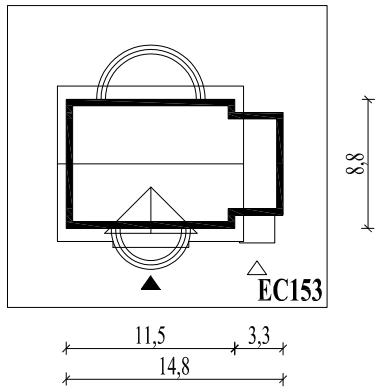

Skala 1:500

Wysięg:

okapu - 1,3 m

tarasu - 3,7 m

EC153