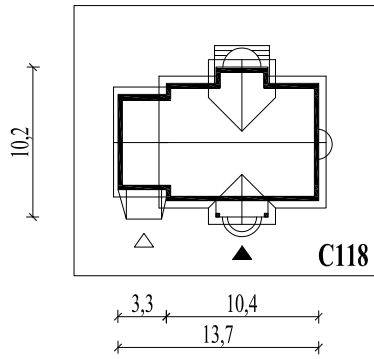

Skala 1:500

Wysięg:

okapu - 0,5 m

tarasu - 1,3 m; 1,5 m

balkonu - 1,0 m; 1,3 m

C118L