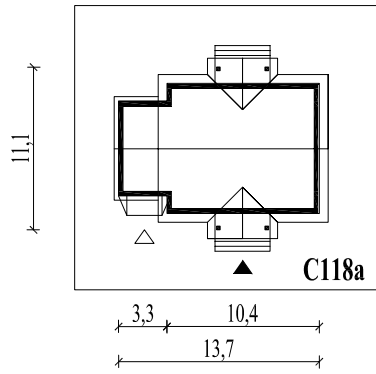

Skala 1:500

Wysięg:

okapu - 0,6 m

tarasu - 1,5 m

C118aL