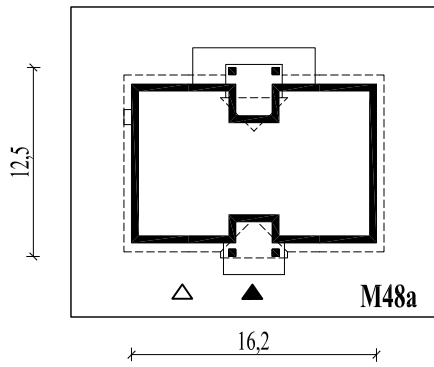

M48aL
Tajemniczy ogród - wariant I

murator
PROJEKTY DOMÓW

Skala 1:500

Wysięg:

okapu - 0,6 m

tarasu - 1,2 m; 1,3 m; 1,3 m

balkonu - 1,3 m

M48aL