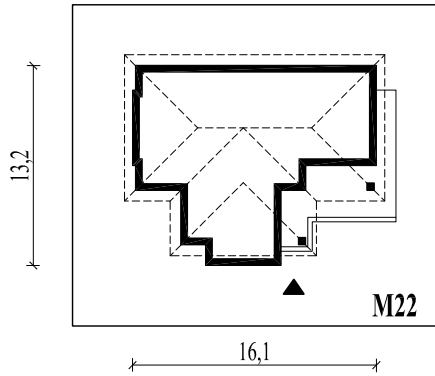

M22L
Twój wybór

murator
PROJEKTY DOMÓW

Skala 1:500

Wysięg:

okapu - 0,7 m

tarasu - 1,3 m

M22L