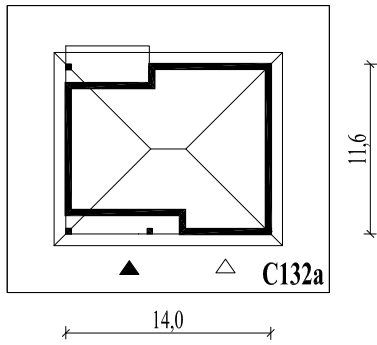

Skala 1:500

Wysięg:

okapu - 0,8 m

tarasu - 1,1 m

C132a