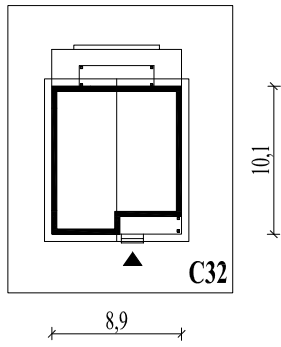

Skala 1:500

Wysięg:

okapu - 0,6 m

tarasu - 2,8 m

balkonu - 1,4 m

C32