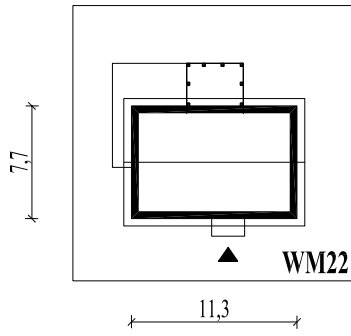

Skala 1:500

Wysięg:

okapu - 0,6 m

tarasu - 1,9 m

oranżerii - 2,8 m

WM22L