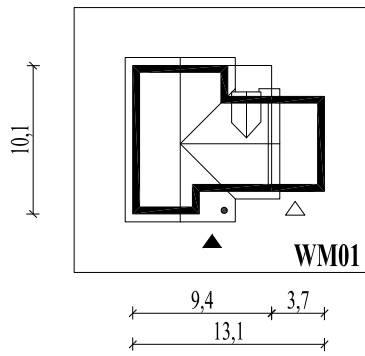

Skala 1:500

Wysięg:

okapu - 0,6 m

WM01L