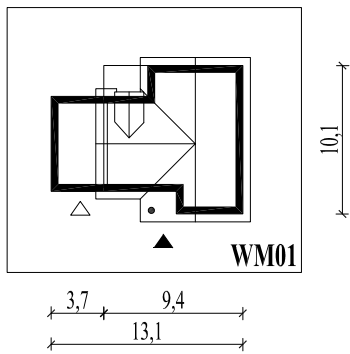

Skala 1:500

Wysięg:

okapu - 0,6 m

**WM01**