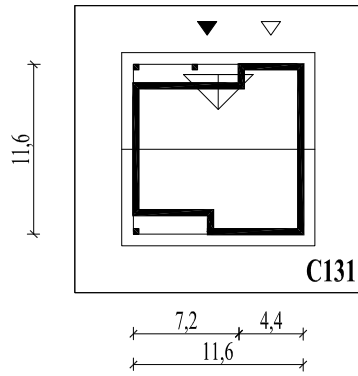

Murator C131L
Delikatny

murator
PROJEKTY DOMÓW

Skala 1:500

Wysięg:

okapu - 0,8 m

tarasu - 1,2 m

C131L