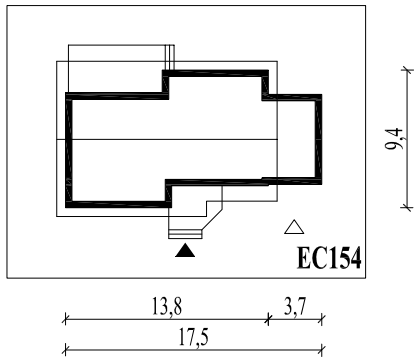

Skala 1:500

Wysięg:

okapu - 0,6 m

tarasu - 2,1 m; 1,7 m

**EC154**