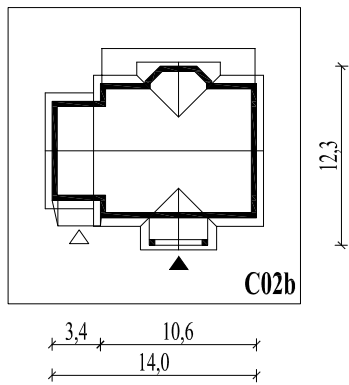

Skala 1:500

Wysięg:

okapu - 0,5 m

tarasu - 1,2 m

**C02b**