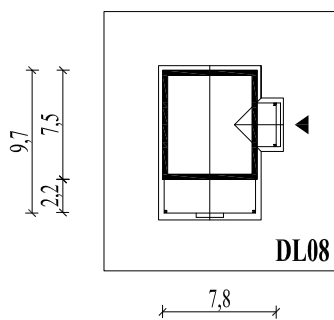

Murator DL08L
Letnik

murator
PROJEKTY DOMÓW

Skala 1:500

Wysięg:

okapu - 0,6 m

DL08L