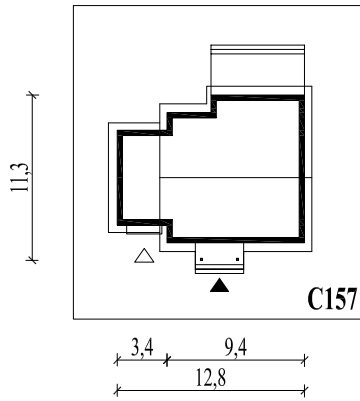

Skala 1:500

Wysięg:

okapu - 0,6 m

tarasu - 0,9 m; 3,4 m

C157L