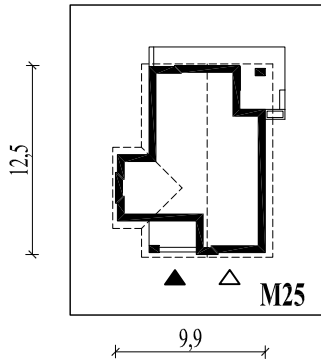

M25L
Kameralny

murator
PROJEKTY DOMÓW

Skala 1:500

Wysięg:

okapu - 0,5 m

tarasu - 1,3 m; 1,3 m

M25L