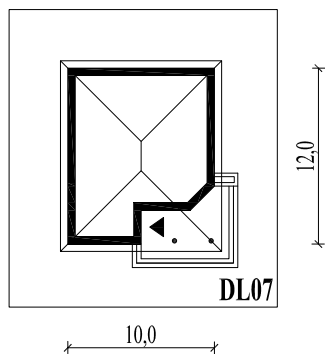

Murator DL07
Wakacyjny

murator
PROJEKTY DOMÓW

Skala 1:500

Wysięg:

okapu - 0,5 m

tarasu - 1,6 m

DL07