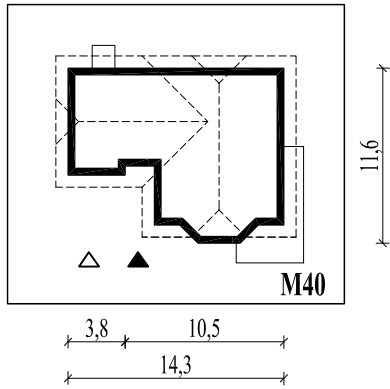

Skala 1:500

Wysięg:

okapu - 0,8 m

tarasu - 1,3 m; 1,5 m; 1,3 m

M40